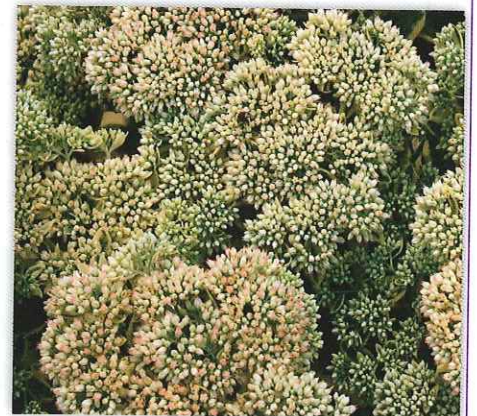

De intens rode kleur van Persicaria 'JS Calor' trok echt de aandacht. Persicaria leent zich prima voor beplanting in grotere oppervlakten. Het is een aanwinst van de Belgische vasteplantenkweker Jan Spruyt

## 3 stemmen: diploma

J.R. de Jong zond onder meer Astrantia 'Star of Billion' in, die opvalt door de zeer rijke bloei

Veredelaar Gerard Heemskerk zoekt naar Hemerocallisselecties die langer doorbloeien en veel bloemen geven. De cultivar 'Longfield Conchita' is daar een voorbeeld van

Ball liet met Echinacea 'Sombrero Sandy Yellow' een aantrekkelijke gele cultivar zien

Sedum spectabile 'Elsie's Gold' van Robert Bett is ook aantrekkelijk voor de bloei, omdat het hier een bontbladige cultivar betreft